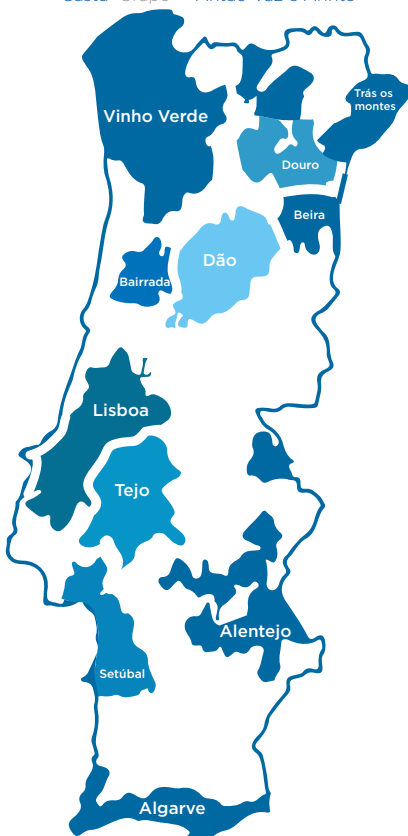

Vinha Monte Alentejo

Casta Grape — Antão Vaz e Arinto